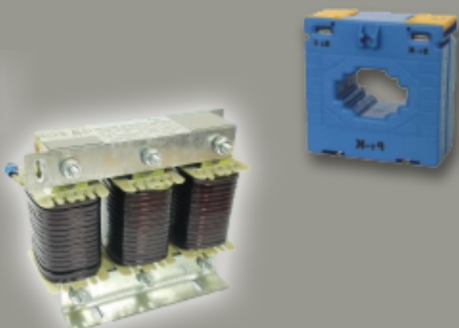

# Klemsan®

Menejo y control de la  
calidad energética

- Controladores del factor de potencia
- Monitores de voltaje
- Monitores de corriente
- Monitores de frecuencia
- Display industriales
- Contadores - Modbus RTU
- Transformadores de corriente Split-core (núcleo partido)
- Relé de protección de motor
- Ethernet gateway
- GPRS gateway
- Accesorios

- Controladores del factor de potencia
- Capacitores trifásicos
- Bancos de capacitores
- Reactores de rechazo
- Transformadores de corriente
- Correctores de armónicos

Corrección del factor de potencia y calidad energética