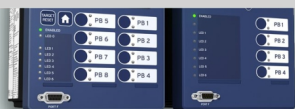

LINE CARD

Sistema SCADA -
RTAC -
(Real-time automation controller)
PAC -
(Programmable automation controller)
PC industriales -

Automatización de
redes de distribución
y subestaciones

FERMAX

- Domótica
- Control de acceso industrial
- Control de acceso residencial
- Smart home
- Videoportero
- Accesorios

Automatización residencial,
control de acceso y domótica