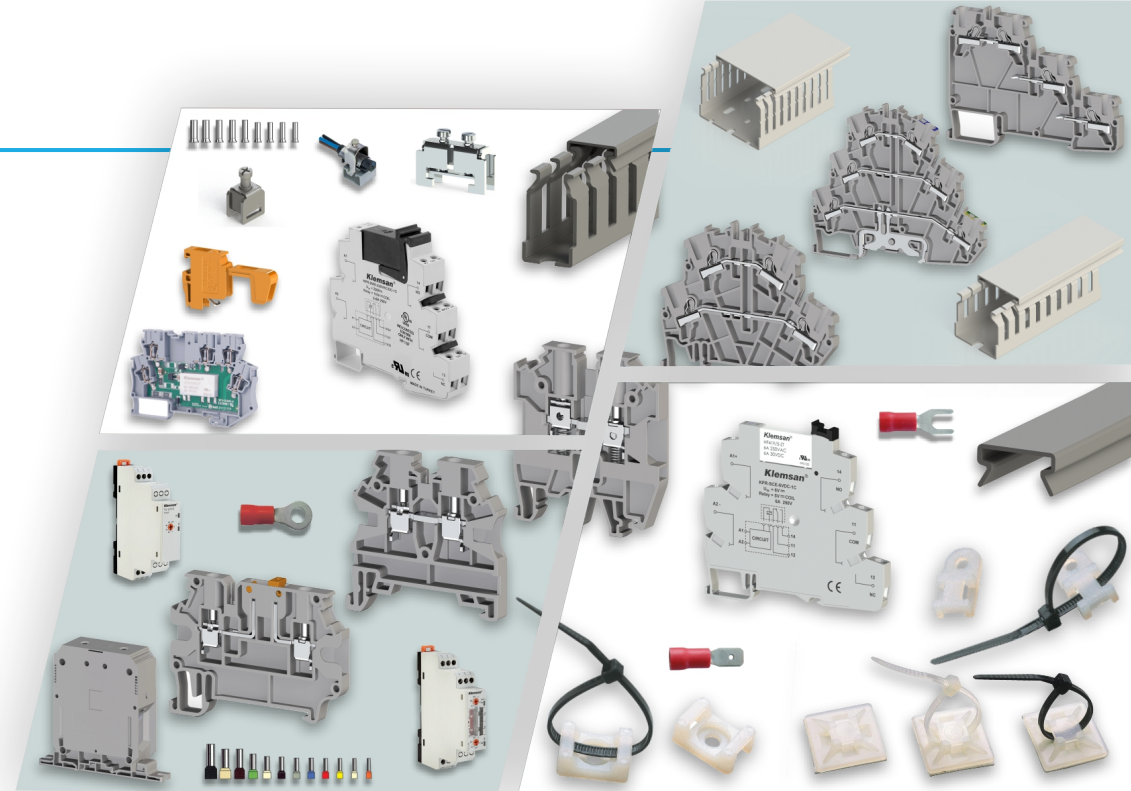

**ELECMIT**  
ELECMIT ELECTRICAL CO.,LTD.

Aditamentos y terminales eléctricos

- Contactores
- Breakers
- Relés de control (Monitores de fase)
- Botoneras
- Luces indicadoras
- Botones y pulsadores
- Luz centella
- Torres de luz
- Guardamotores
- Controladores para HVAC
- Relés de protección térmica
- Relés de protección avanzada para motores
- Desconectivos y fusibles para motores
- Sistemas combinados marcha-paro para motores
- Accesorios

**Schneider Electric**

Protección motores y controles

**ilumeyco**  
GRUPO CORPORATIVO

LINE CARD

**Klemsan**®

Aditamentos eléctricos  
y controles

- Borneras
- Canaletas
- Terminales
- Montura para cables
- Bloques de terminales
- Bornes tipo plug-in
- Barra bus
- Ductos de cableados
- Herramientas para cableado
- Timers/Contadores
- Relés de acoplamiento
- Monitores de red
- Relé de protección de motor
- Aisladores pasivos
- Accesorios

- Gabinetes metálicos -
- Gabinetes de plástico -
- Gabinetes de acero inoxidable -
- Cajas especiales -
- Soporte de suelo acero -  
inoxidable
- Soporte de pared acero -  
inoxidable
- Armario de pie de acero -
- Cajas de bornes de acero -
- Cajas de terminal block -