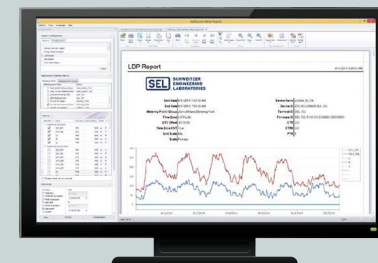

LINE CARD

- Transductores -
- Relés de control y protección -
- Interfaces de comunicación -
- Analizadores de energía -
- Medidores de consumo -
- Transformadores de corriente -
- Medidores portátiles -
- Multímetros -
- Cámaras termográficas -
- Data logger -
- Pinzas amperimétricas -
- Medidores ambientales -
- Instrumentos para la seguridad eléctrica

Medición portátil y manejo de la energía

- Medición: Power quality meter
- Medición: Energy meter
- Software de visualización y analíticas
- Centro de control de motores (MCC)
- Ethernet gateways
- RTAC (Real-time automation controller)

Medición, administración y control de la energía