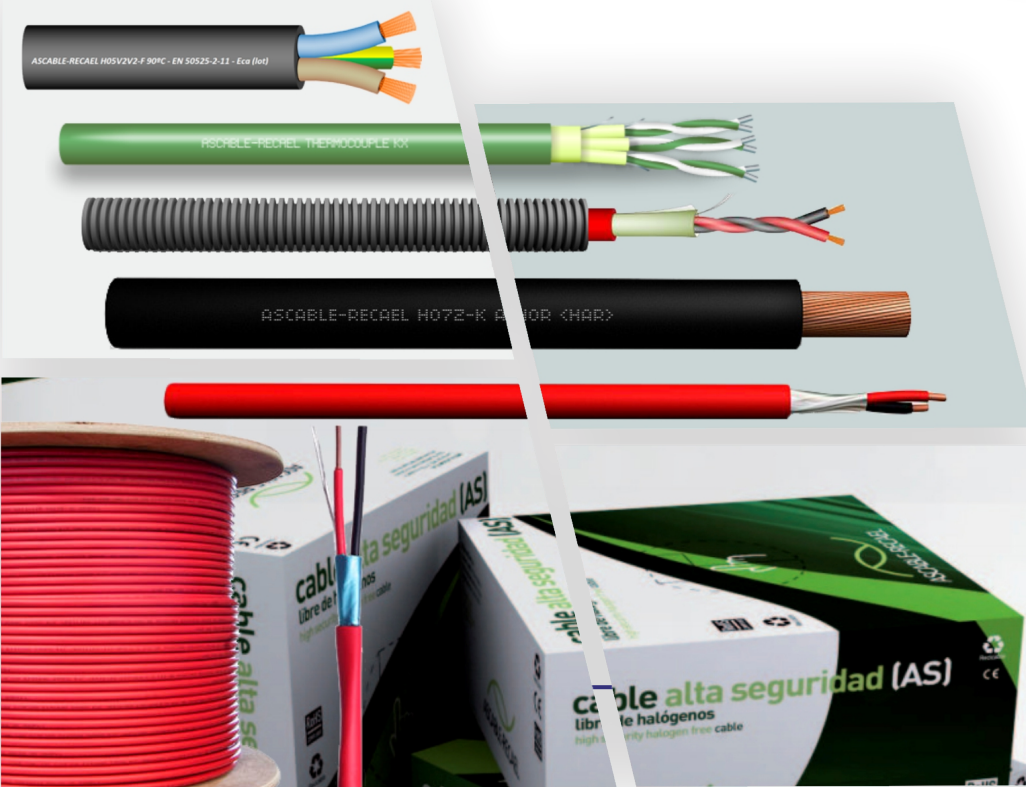

GRUPO CORPORATIVO

LINE CARD

SIEMENS

- Contactores
- Breakers
- Guardamotores
- Botoneras

Protección y control en gabinetes

- Energía -
- Instrumentación y control -
- Alta temperatura -
- Industria automotriz -
- Cables especiales -
- Comunicación y multimedia -
- Seguridad y prevención de incendios -
- Señal y datos -

  
**ASCABLE-RECAEL**  
 ENERGÍA Y CABLES ESPECIALES

Cables de baja tensión y aplicaciones especiales

LINE CARD

- Conector de terminal
- Timer analógico (mecánico)
- Conducto de cableado
- Abrazaderas de mangueras
- Terminal de tubo de cobre
- Herramientas para prensado
- Botoneras: Interruptores, pulsadores y lámparas
- Bloques de terminales
- Relé SCR y toma de temporizador
- Límite de cambio
- Accesorios para cables
- Sistemas de alarma contra incendios
- Torres de luz
- Soporte barra bus
- Conector para cable (prensaestopa)

**ELECMIT**  
ELECMIT ELECTRICAL CO.,LTD.

Aditamentos y terminales eléctricos

- Contactores
- Breakers
- Relés de control (Monitores de fase)
- Botoneras
- Luces indicadoras
- Botones y pulsadores
- Luz centella
- Torres de luz
- Guardamotores
- Controladores para HVAC
- Relés de protección térmica
- Relés de protección avanzada para motores
- Desconectivos y fusibles para motores
- Sistemas combinados marcha-paro para motores
- Accesorios