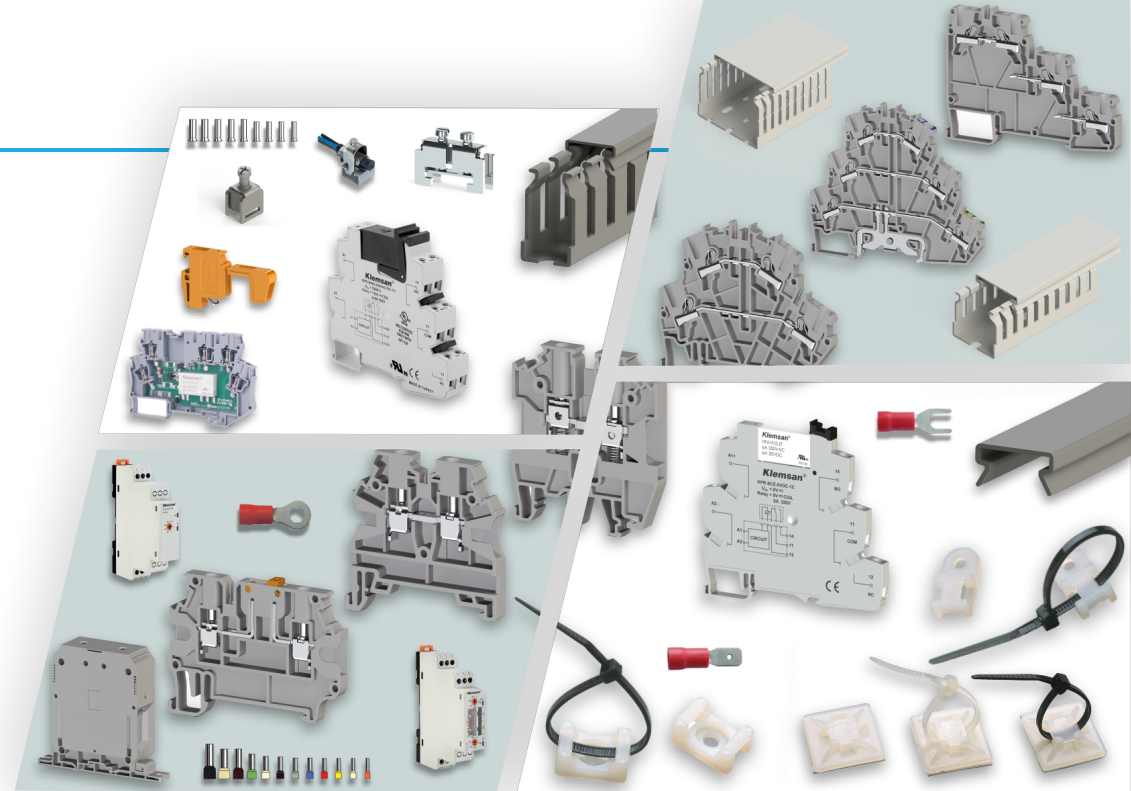

ILUMINACIÓN

CLIMATIZACIÓN

CUSTOMIZACIÓN

LINE CARD

Klemsan[®]

Menejo y control de la
calidad energética

- Controladores del factor de potencia
- Monitores de voltaje
- Monitores de corriente
- Monitores de frecuencia
- Display industriales
- Contadores - Modbus RTU
- Transformadores de corriente Split-core (núcleo partido)
- Relé de protección de motor
- Ethernet gateway
- GPRS gateway
- Accesorios

 **ilumeyco**
HISPANIOLA

 **ilumeyco**
INTERNATIONAL

 **ilumeyco**
ZONA FRANCA

LINE CARD

Klemsan®

Aditamentos eléctricos
y controles

- Borneras
- Canaletas
- Terminales
- Montura para cables
- Bloques de terminales
- Bornes tipo plug-in
- Barra bus
- Ductos de cableados
- Herramientas para cableado
- Timers/Contadores
- Relés de acoplamiento
- Monitores de red
- Relé de protección de motor
- Aisladores pasivos
- Accesorios